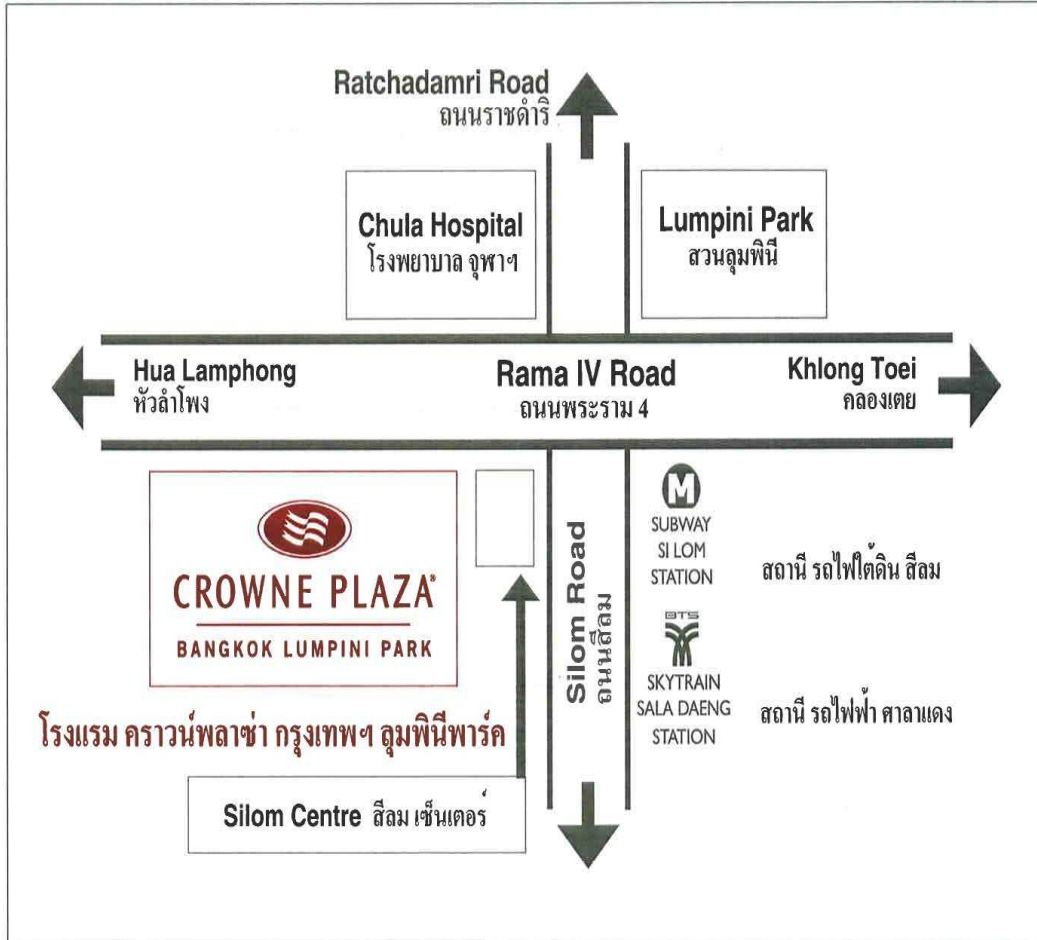

### แผนที่โรงแรมที่จัดประชุม

โรงแรมคราวน์พลาซ่า กรุงเทพฯ ลุมพินีพาร์ค

952 ถนนพระราม 4 แขวงสุริยวงส์ เขตบางรัก กรุงเทพมหานคร 10500

โทรศัพท์: 0-2632-9000 โทรสาร: 0-2632- 9001

อีเมล: [bkkcp@ihg.com](mailto:bkkcp@ihg.com) เว็บไซต์: <http://www.crowneplaza.com>