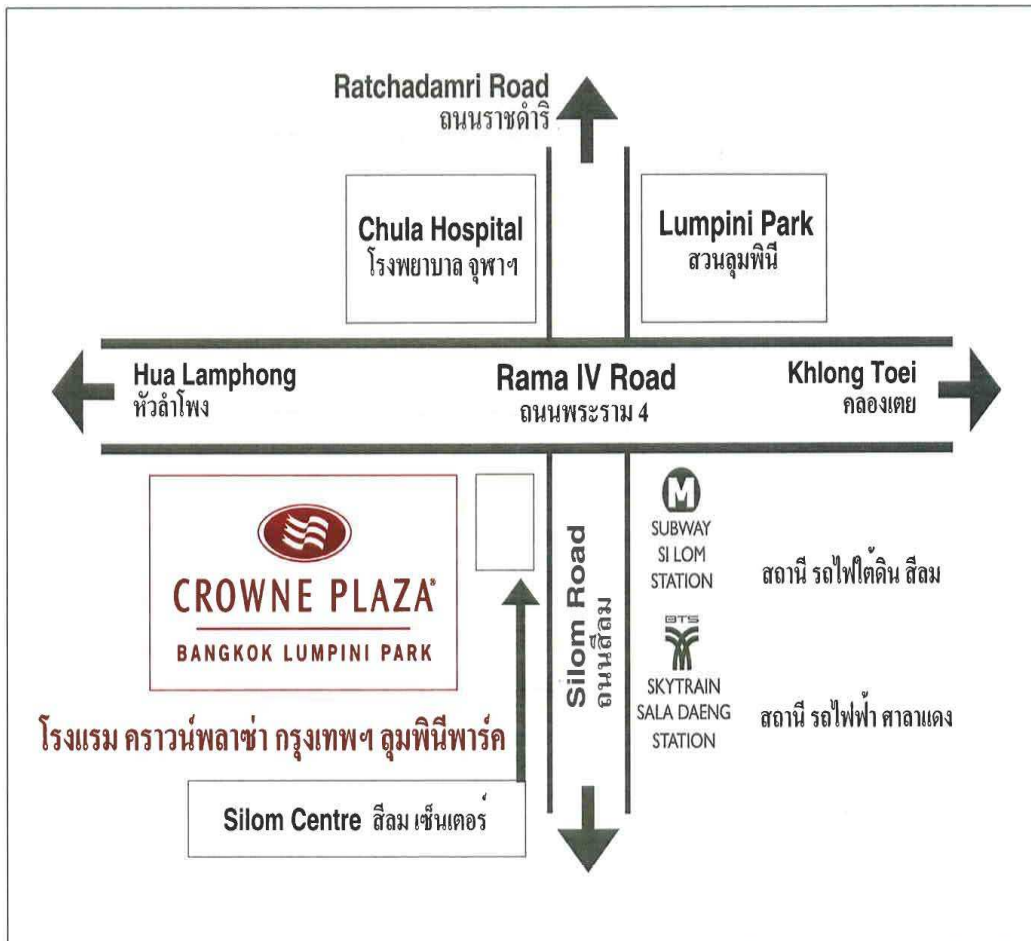

แผนที่โรงแรมที่จัดประชุม

โรงแรมคราวน์พลาซ่า กรุงเทพฯ ลุมพินีพาร์ค

952 ถนนพระราม 4 แขวงสุริยวงส์ เขตบางรัก กรุงเทพมหานคร 10500

โทรศัพท์: 0-2632-9000 โทรสาร: 0-2632- 9001

อีเมล: bkkcp@ihg.com เว็บไซต์: <http://www.crowneplaza.com>