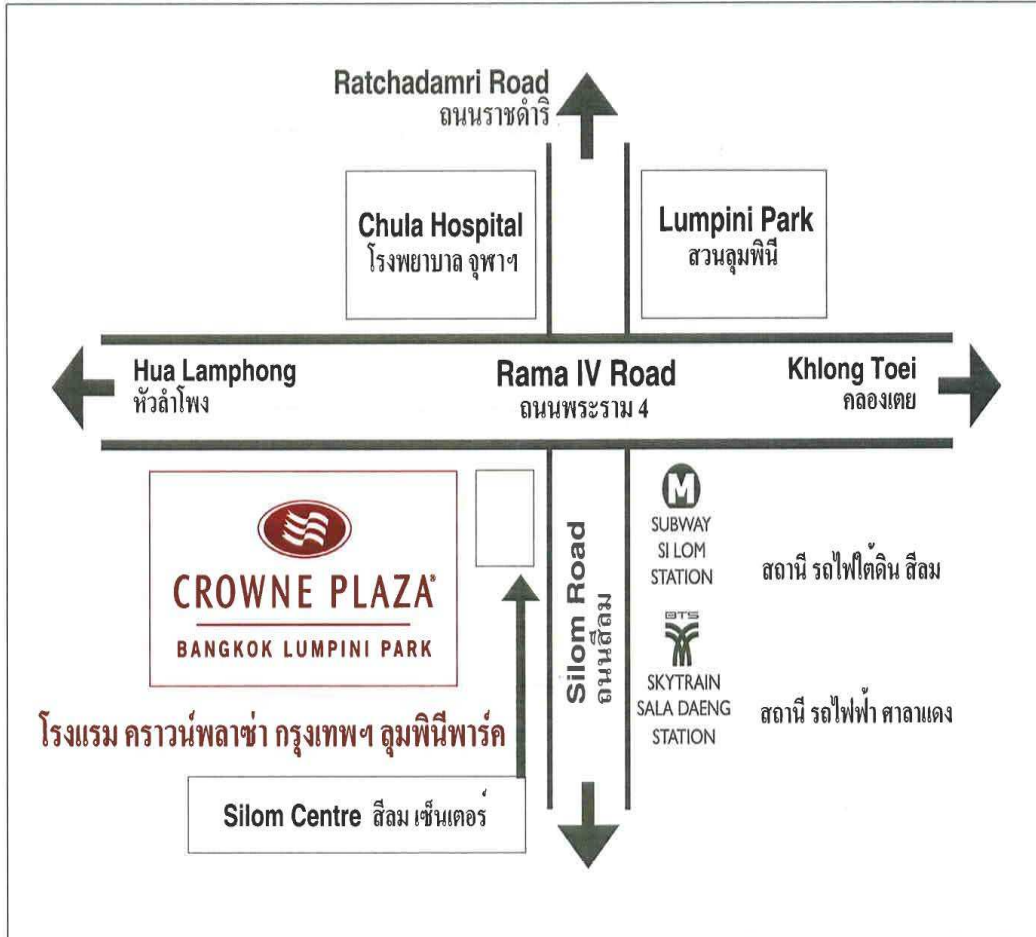

แผนที่โรงแรมที่จัดประชุม

โรงแรมคราวน์พลาซ่า กรุงเทพฯ ลุมพินีพาร์ค

952 ถนนพระราม 4 แขวงสุริยวงส์ เขตบางรัก กรุงเทพมหานคร 10500

โทรศัพท์: 0-2632-9000 โทรสาร: 0-2632- 9001

อีเมล: bkkcp@ihg.com เว็บไซต์: <http://www.crowneplaza.com>