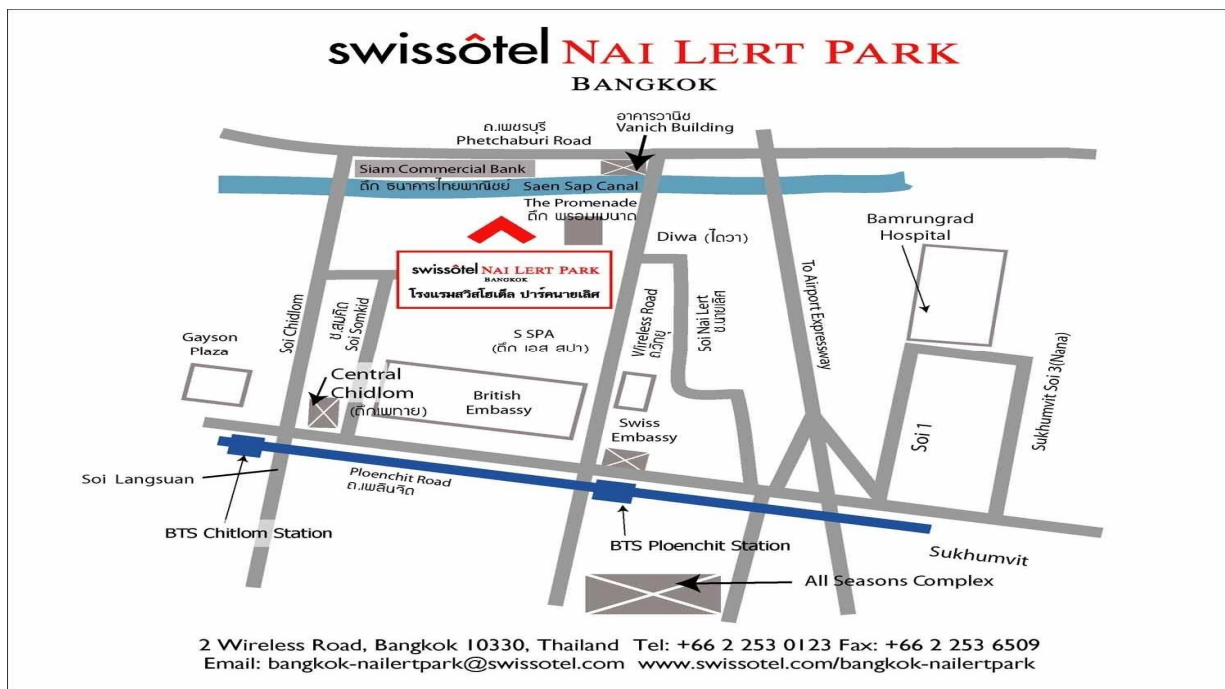

Map to Shareholder Meeting Location

The Swissotel Nai Lert Park Bangkok, Ballroom A, Wireless Road, Lumpini, Pathumwan,
 Bangkok 10330

โทรศัพท์ 0-2253-0123

อีเมล : info@nailertpark.swissotel.com เว็บไซต์ www.nailertpark.swissotel.com