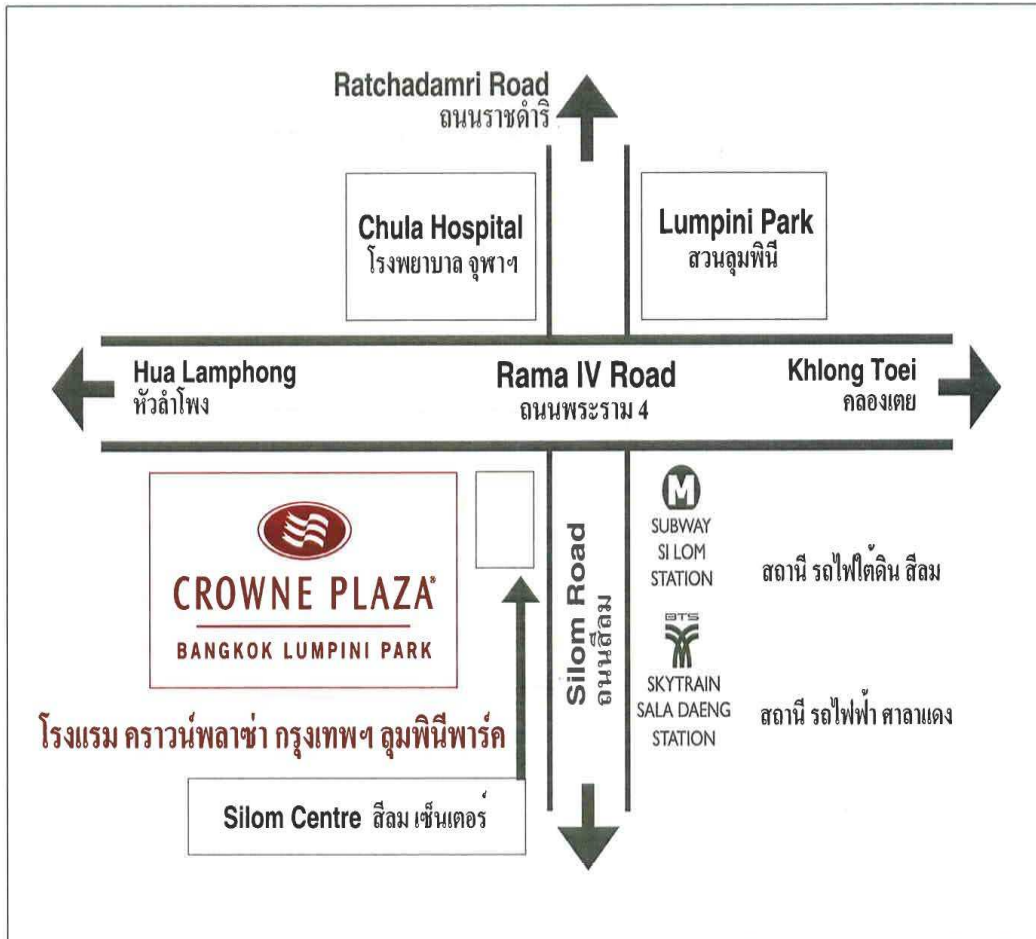

แผนที่โรงแรมที่จัดประชุม

โรงแรมคราวน์พลาซ่า กรุงเทพฯ ลุมพินีพาร์ค

952 ถนนพระราม 4 แขวงสุริยวงศ์ เขตบางรัก กรุงเทพมหานคร 10500

โทรศัพท์: 0-2632-9000 โทรสาร: 0-2632- 9001

อีเมล: bkcp@ihg.com เว็บไซต์: <http://www.crowneplaza.com>