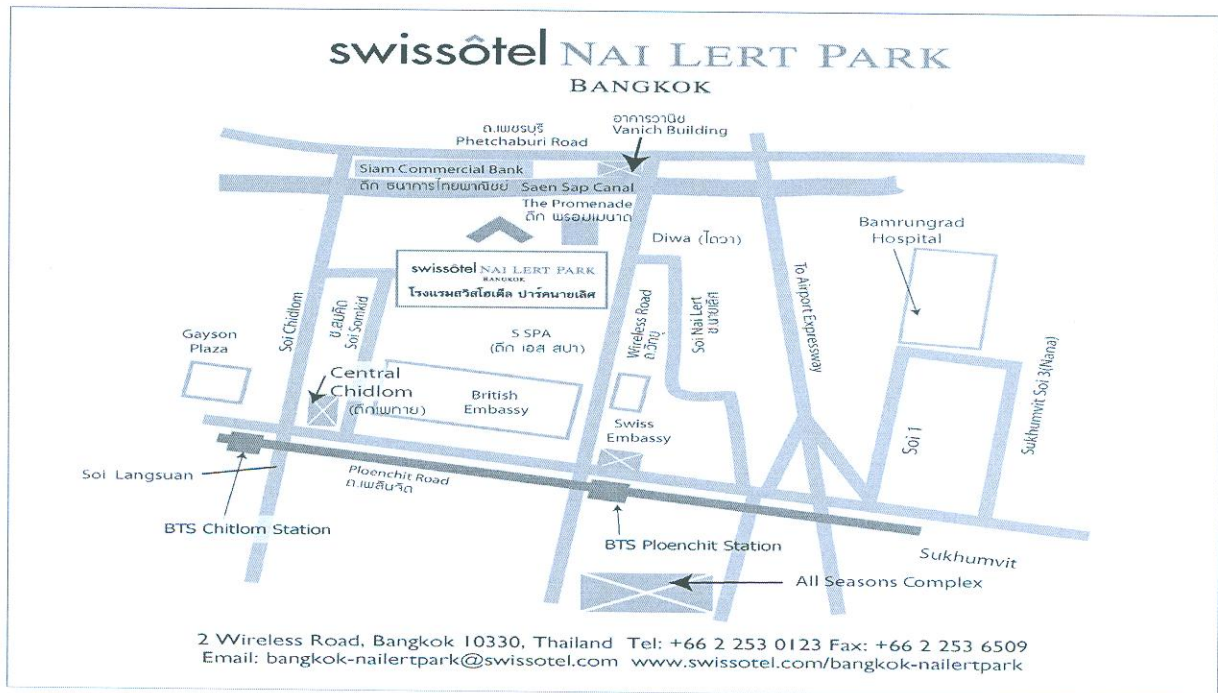

## Map to Shareholder Meeting Location

The Swissotel Nai Lert Park Bangkok, Ballroom A, Wireless Road, Lumpini, Pathumwan,  
 Bangkok 10330

โทรศัพท์ 0-2253-0123

อีเมล : [info@nailertpark.swissotel.com](mailto:info@nailertpark.swissotel.com) เว็บไซต์ [www.nailertpark.swissotel.com](http://www.nailertpark.swissotel.com)