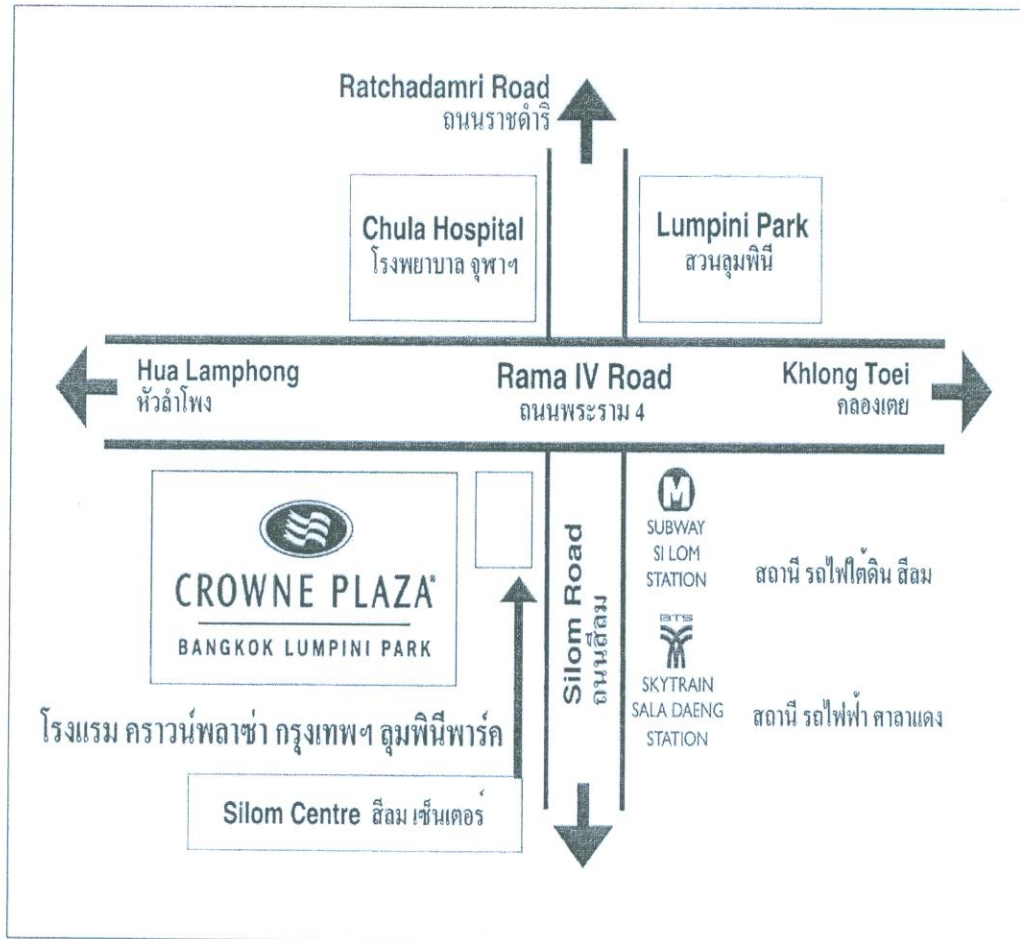

แผนที่โรงแรมที่จัดประชุม

โรงแรมคราวน์พลาซ่า กรุงเทพฯ ลุมพินีพาร์ค

952 ถนนพระราม 4 แขวงสุริยวงศ์ เขตบางรัก กรุงเทพมหานคร 10500

โทรศัพท์: 0-2632-9000 โทรสาร: 0-2632-9001

อีเมล: bkkcp@ihg.com เว็บไซต์: <http://www.crowneplaza.com>